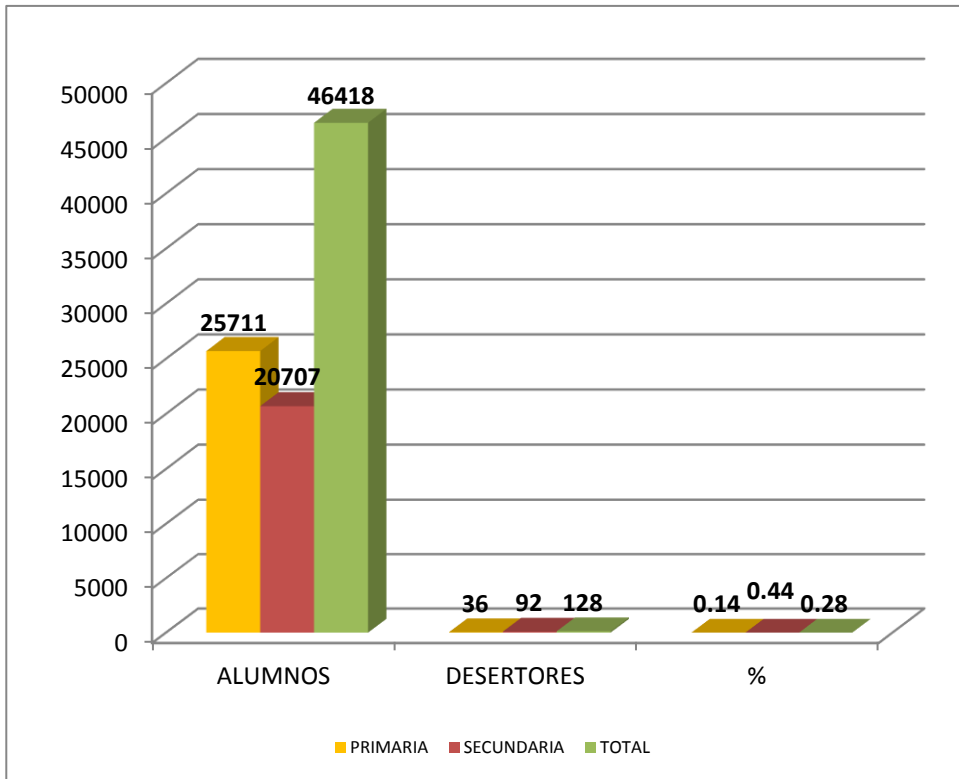

UGEL TACNA: DESERCIÓN ESCOLAR 2018

UGEL TACNA: DESERCIÓN 2018 GESTIÓN ESTATAL			
NIVEL	ALUMNOS	DESERTORES	%
PRIMARIA	25711	36	0.14
SECUNDARIA	20707	92	0.44
TOTAL	46418	128	0.28

UGEL TACNA: DESERCIÓN 2018 GESTIÓN PARTICULAR			
NIVEL	ALUMNOS	DESERTORES	%
PRIMARIA	7022	16	0.23
SECUNDARIA	5189	12	0.23
TOTAL	12211	28	0.23

FUENTE: FICHAS DE DESERCIÓN ESCOLAR 2018

UGEL TACNA: DESERCIÓN ESCOLAR 2018

UGEL TACNA: DESERCIÓN ESCOLAR 2018			
NIVEL	ALUMNOS	DESERTORES	%
PRIMARIA	32733	52	0.16
SECUNDARIA	25896	104	0.40
TOTAL	58629	156	0.27

FUENTE: FICHAS DE DESERCIÓN ESCOLAR 2018