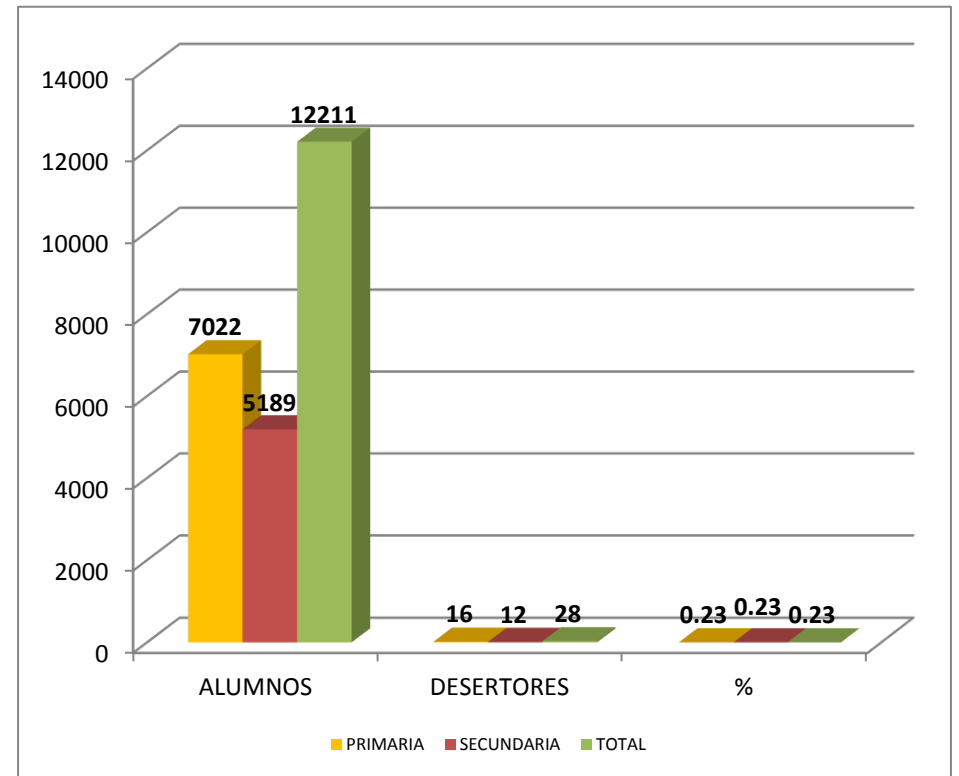

UGEL TACNA: DESERCIÓN ESCOLAR 2018

UGEL TACNA: DESERCIÓN 2018 GESTIÓN ESTATAL			
NIVEL	ALUMNOS	DESERTORES	%
PRIMARIA	25711	36	0.14
SECUNDARIA	20707	92	0.44
TOTAL	46418	128	0.28

UGEL TACNA: DESERCIÓN 2018 GESTIÓN PARTICULAR			
NIVEL	ALUMNOS	DESERTORES	%
PRIMARIA	7022	16	0.23
SECUNDARIA	5189	12	0.23
TOTAL	12211	28	0.23

FUENTE: FICHAS DE DESERCIÓN ESCOLAR 2018

UGEL TACNA: DESERCIÓN ESCOLAR 2018

UGEL TACNA: DESERCIÓN ESCOLAR 2018			
NIVEL	ALUMNOS	DESERTORES	%
PRIMARIA	32733	52	0.16
SECUNDARIA	25896	104	0.40
TOTAL	58629	156	0.27

FUENTE: FICHAS DE DESERCIÓN ESCOLAR 2018