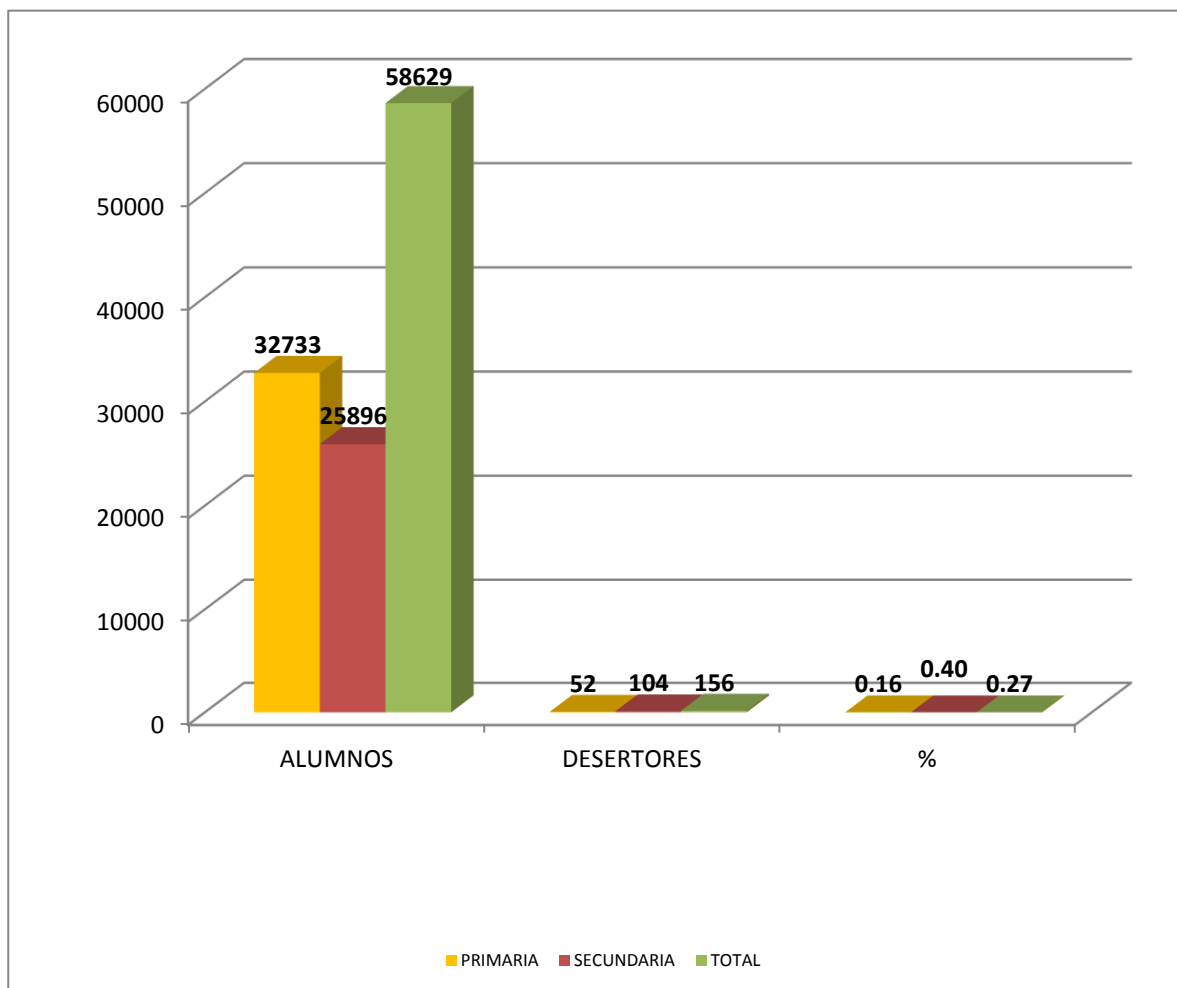

UGEL TACNA: DESERCIÓN ESCOLAR 2018

UGEL TACNA: DESERCIÓN 2018 GESTIÓN ESTATAL			
NIVEL	ALUMNOS	DESERTORES	%
PRIMARIA	25711	36	0.14
SECUNDARIA	20707	92	0.44
TOTAL	46418	128	0.28

UGEL TACNA: DESERCIÓN 2018 GESTIÓN PARTICULAR			
NIVEL	ALUMNOS	DESERTORES	%
PRIMARIA	7022	16	0.23
SECUNDARIA	5189	12	0.23
TOTAL	12211	28	0.23

FUENTE: FICHAS DE DESERCIÓN ESCOLAR 2018

UGEL TACNA: DESERCIÓN ESCOLAR 2018

UGEL TACNA: DESERCIÓN ESCOLAR 2018			
NIVEL	ALUMNOS	DESERTORES	%
PRIMARIA	32733	52	0.16
SECUNDARIA	25896	104	0.40
TOTAL	58629	156	0.27

FUENTE: FICHAS DE DESERCIÓN ESCOLAR 2018