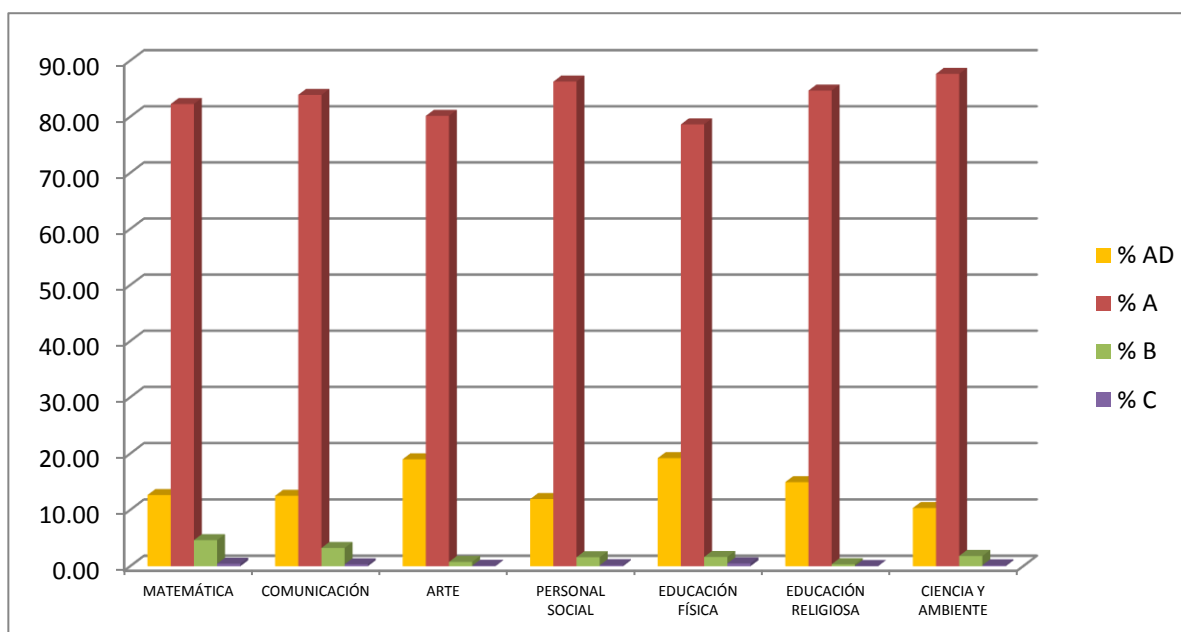

UGEL TACNA: 6° GRADO DE PRIMARIA 2017				
ÁREAS CURRICULARES	% AD	% A	% B	% C
MATEMÁTICA	12.64	82.28	4.63	0.45
COMUNICACIÓN	12.51	83.91	3.24	0.35
ARTE	18.99	80.16	0.77	0.08
PERSONAL SOCIAL	11.93	86.27	1.60	0.20
EDUCACIÓN FÍSICA	19.19	78.65	1.65	0.50
EDUCACIÓN RELIGIOSA	14.94	84.67	0.35	0.04
CIENCIA Y AMBIENTE	10.35	87.66	1.82	0.17