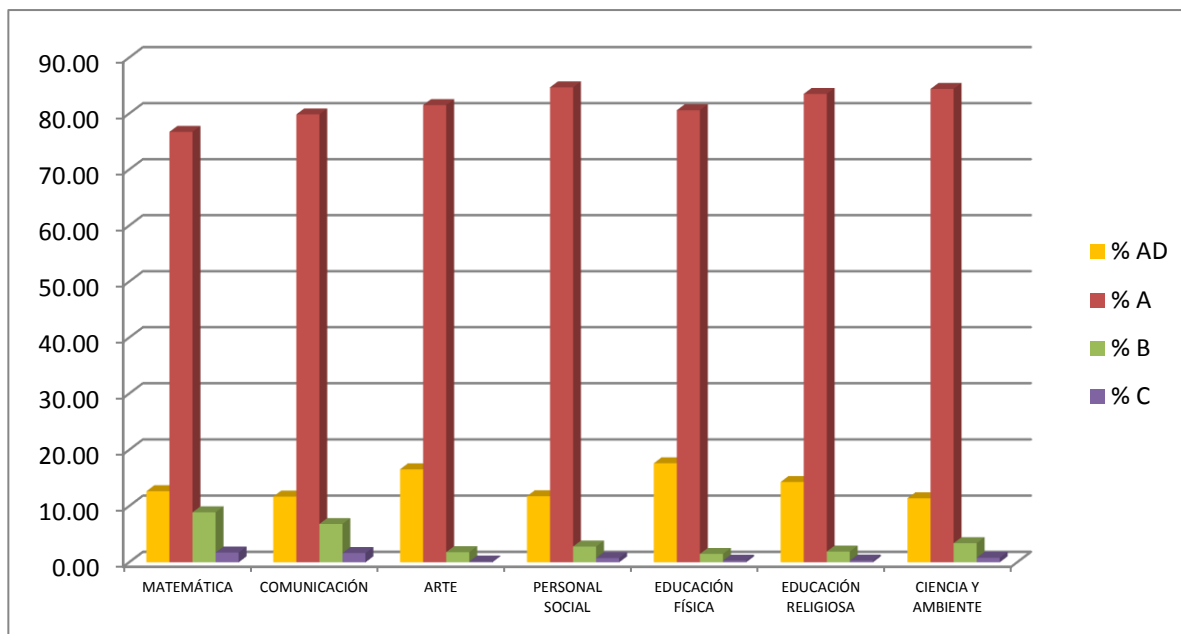

UGEL TACNA: 5° GRADO DE PRIMARIA 2017				
ÁREAS CURRICULARES	% AD	% A	% B	% C
MATEMÁTICA	12.64	76.73	8.89	1.74
COMUNICACIÓN	11.69	79.85	6.81	1.65
ARTE	16.54	81.52	1.80	0.14
PERSONAL SOCIAL	11.76	84.68	2.80	0.76
EDUCACIÓN FÍSICA	17.61	80.60	1.49	0.30
EDUCACIÓN RELIGIOSA	14.28	83.51	1.91	0.30
CIENCIA Y AMBIENTE	11.39	84.41	3.40	0.80