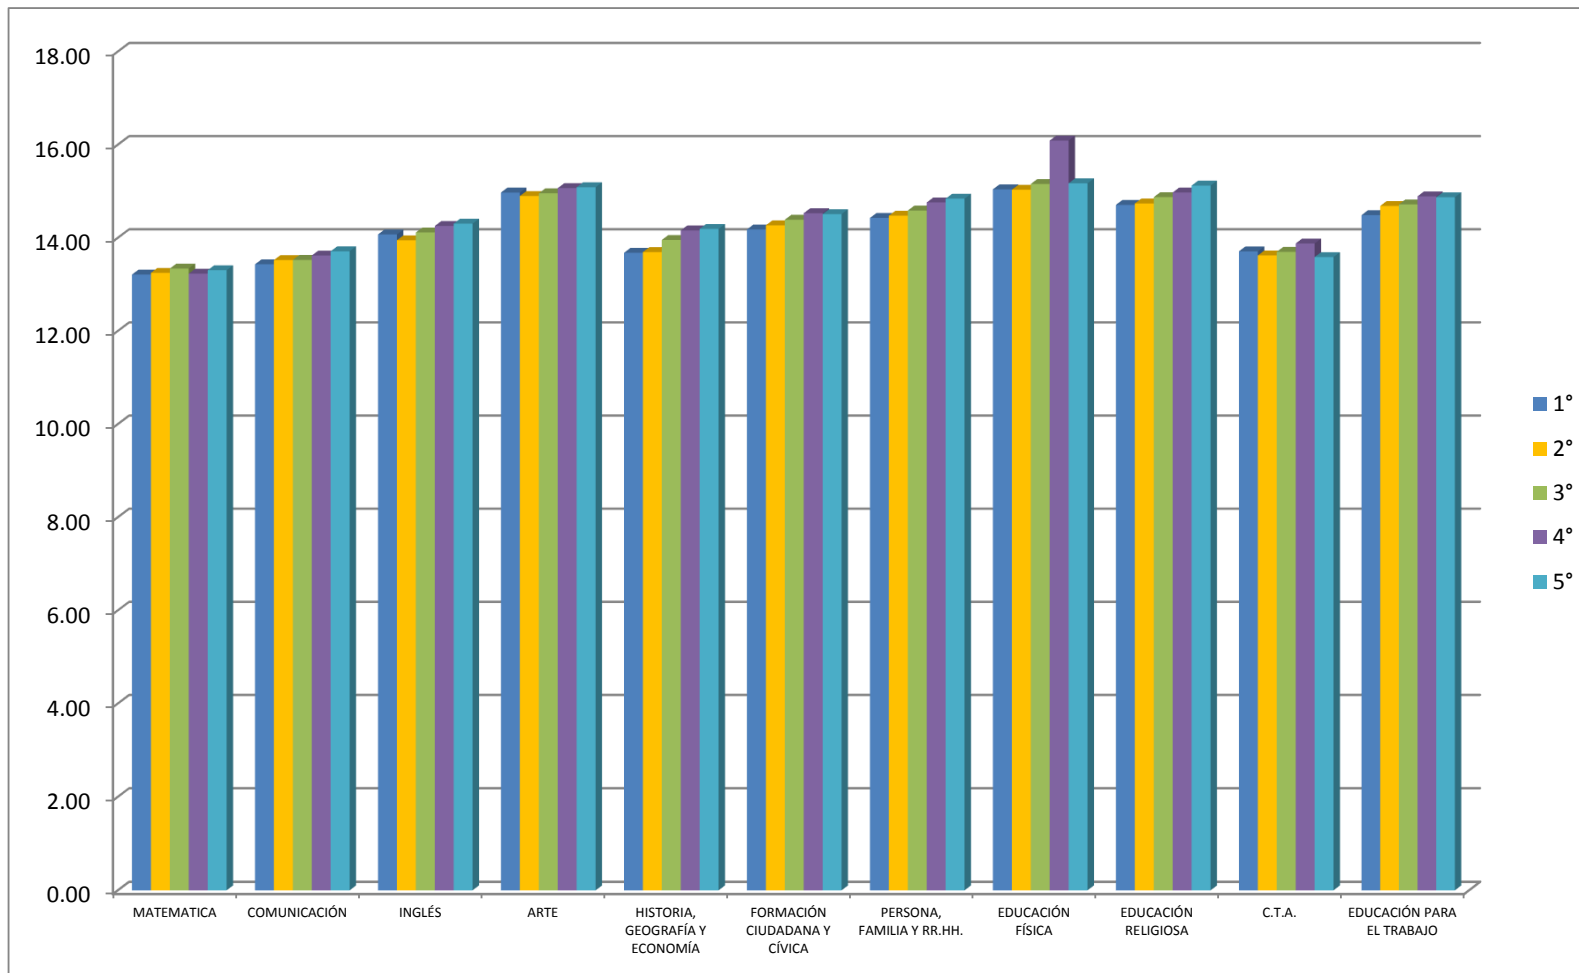

RENDIMIENTO ACADÉMICO NIVEL SECUNDARIA 2017

	MATEMATICA	COMUNICACIÓN	INGLÉS	ARTE	HISTORIA, GEOGRAFÍA Y ECONOMÍA	FORMACIÓN CIUDADANA Y CÍVICA	PERSONA, FAMILIA Y RR.HH.	EDUCACIÓN FÍSICA	EDUCACIÓN RELIGIOSA	C.T.A.	EDUCACIÓN PARA EL TRABAJO
1°	13.21	13.43	14.07	14.97	13.68	14.18	14.43	15.04	14.71	13.71	14.49
2°	13.25	13.52	13.95	14.90	13.69	14.27	14.48	15.03	14.74	13.62	14.68
3°	13.34	13.53	14.11	14.96	13.95	14.39	14.59	15.16	14.87	13.70	14.72
4°	13.23	13.62	14.25	15.07	14.16	14.53	14.76	16.09	14.97	13.88	14.89
5°	13.30	13.71	14.30	15.09	14.19	14.51	14.84	15.17	15.12	13.59	14.87

FUENTE: FORMATO DE RENDIMIENTO ACADÉMICO 2017