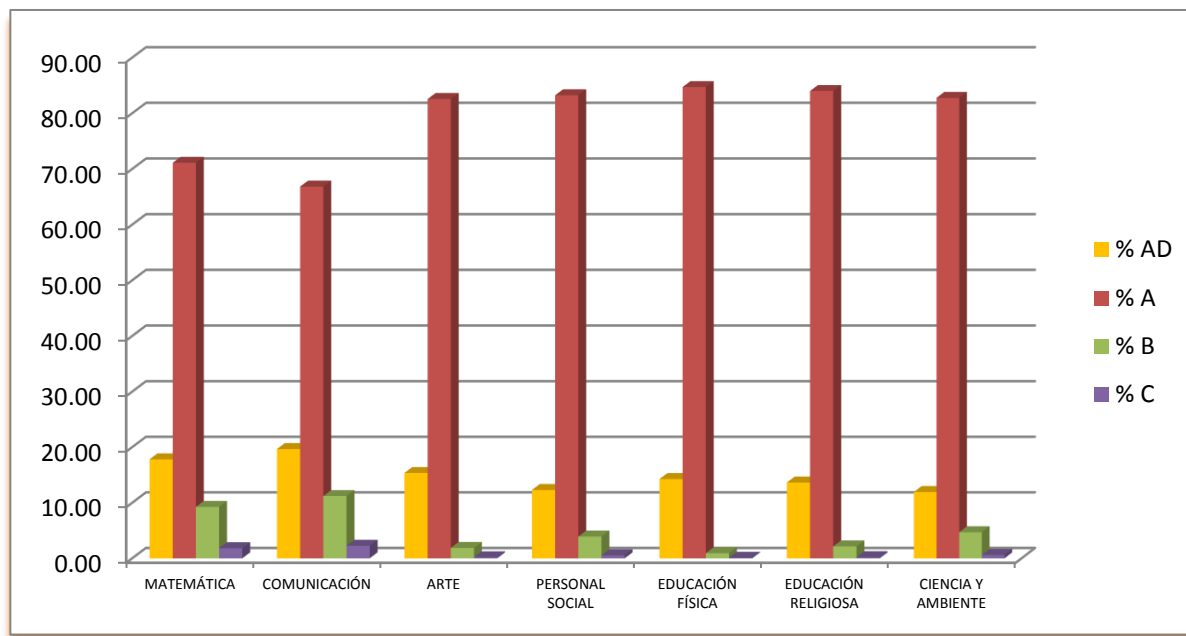

UGEL TACNA: 1° GRADO DE PRIMARIA 2017				
ÁREAS CURRICULARES	% AD	% A	% B	% C
MATEMÁTICA	17.81	71.11	9.25	1.82
COMUNICACIÓN	19.67	66.84	11.22	2.27
ARTE	15.36	82.57	1.87	0.20
PERSONAL SOCIAL	12.30	83.24	3.93	0.53
EDUCACIÓN FÍSICA	14.26	84.70	0.93	0.11
EDUCACIÓN RELIGIOSA	13.65	84.01	2.15	0.20
CIENCIA Y AMBIENTE	11.93	82.77	4.70	0.60