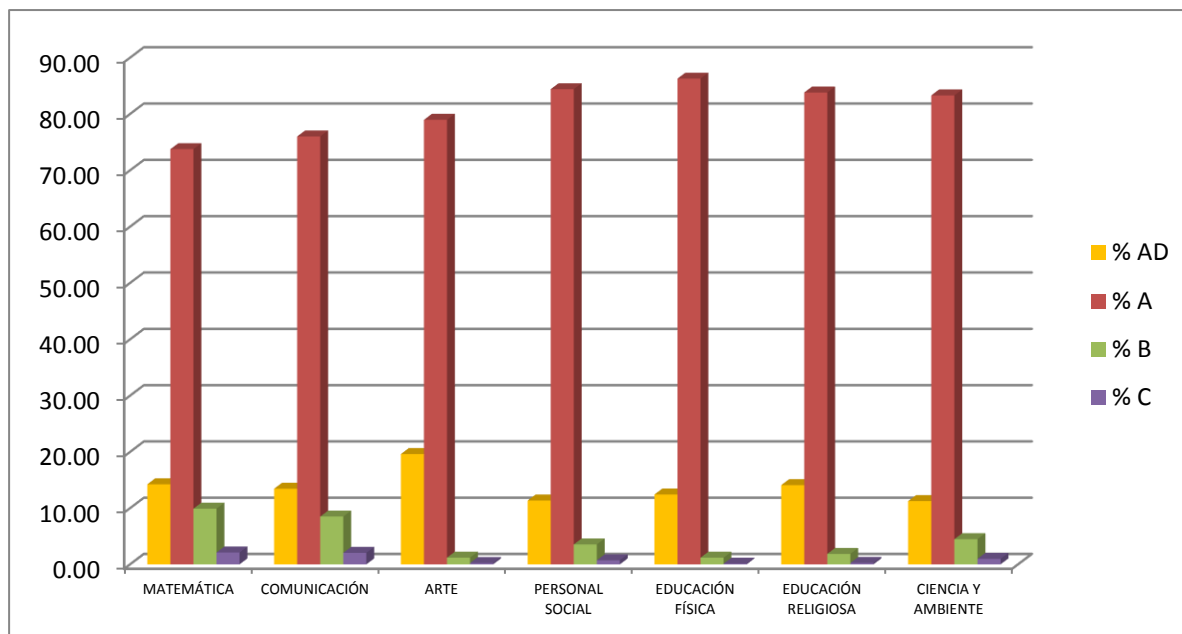

UGEL TACNA: 3° GRADO DE PRIMARIA 2017				
ÁREAS CURRICULARES	% AD	% A	% B	% C
MATEMÁTICA	14.24	73.76	9.90	2.11
COMUNICACIÓN	13.45	76.01	8.50	2.04
ARTE	19.61	78.96	1.19	0.23
PERSONAL SOCIAL	11.35	84.39	3.54	0.72
EDUCACIÓN FÍSICA	12.42	86.27	1.19	0.13
EDUCACIÓN RELIGIOSA	14.08	83.81	1.85	0.25
CIENCIA Y AMBIENTE	11.25	83.30	4.48	0.98