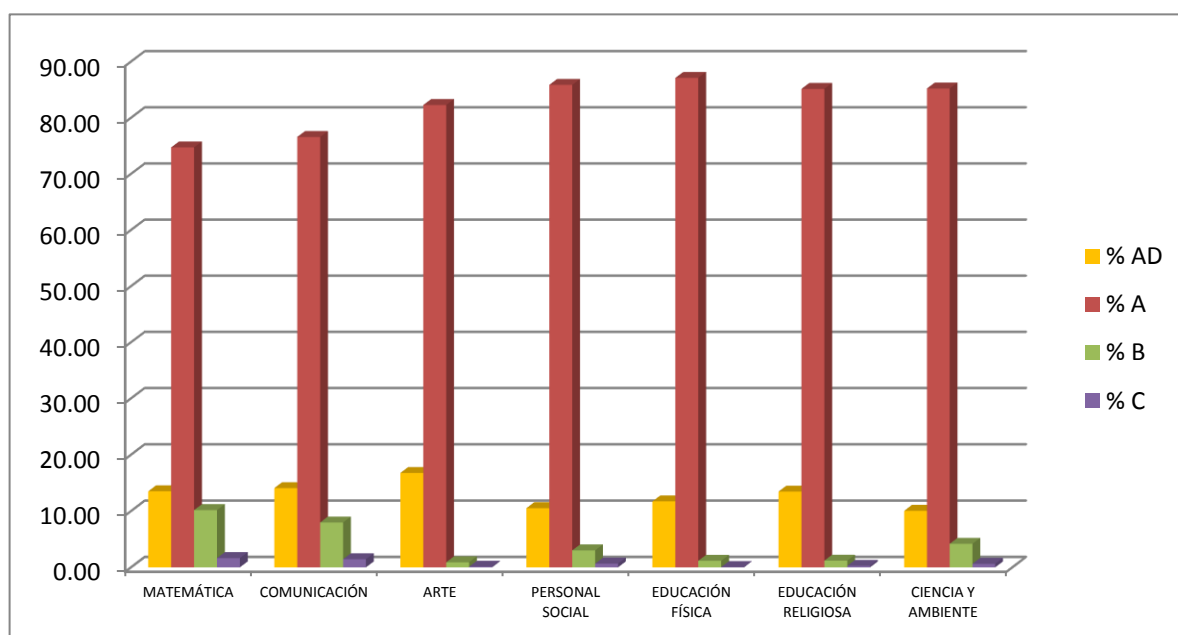

UGEL TACNA: 4° GRADO DE PRIMARIA 2017				
ÁREAS CURRICULARES	% AD	% A	% B	% C
MATEMÁTICA	13.50	74.71	10.15	1.64
COMUNICACIÓN	14.06	76.55	7.95	1.44
ARTE	16.74	82.26	0.89	0.11
PERSONAL SOCIAL	10.49	85.85	3.01	0.65
EDUCACIÓN FÍSICA	11.71	87.09	1.16	0.04
EDUCACIÓN RELIGIOSA	13.43	85.13	1.18	0.26
CIENCIA Y AMBIENTE	10.03	85.19	4.17	0.62