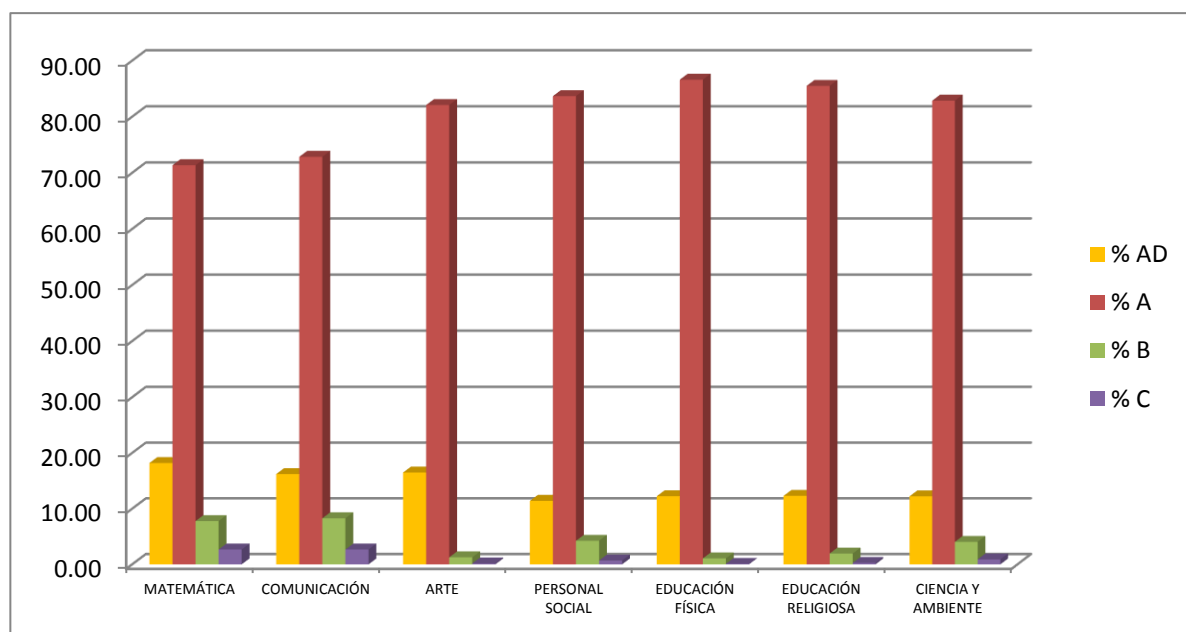

UGEL TACNA: 2° GRADO DE PRIMARIA 2017				
ÁREAS CURRICULARES	% AD	% A	% B	% C
MATEMÁTICA	18.19	71.36	7.77	2.67
COMUNICACIÓN	16.20	72.85	8.28	2.67
ARTE	16.49	82.09	1.26	0.16
PERSONAL SOCIAL	11.41	83.67	4.23	0.69
EDUCACIÓN FÍSICA	12.24	86.61	1.07	0.09
EDUCACIÓN RELIGIOSA	12.30	85.50	1.95	0.26
CIENCIA Y AMBIENTE	12.22	82.87	4.03	0.88