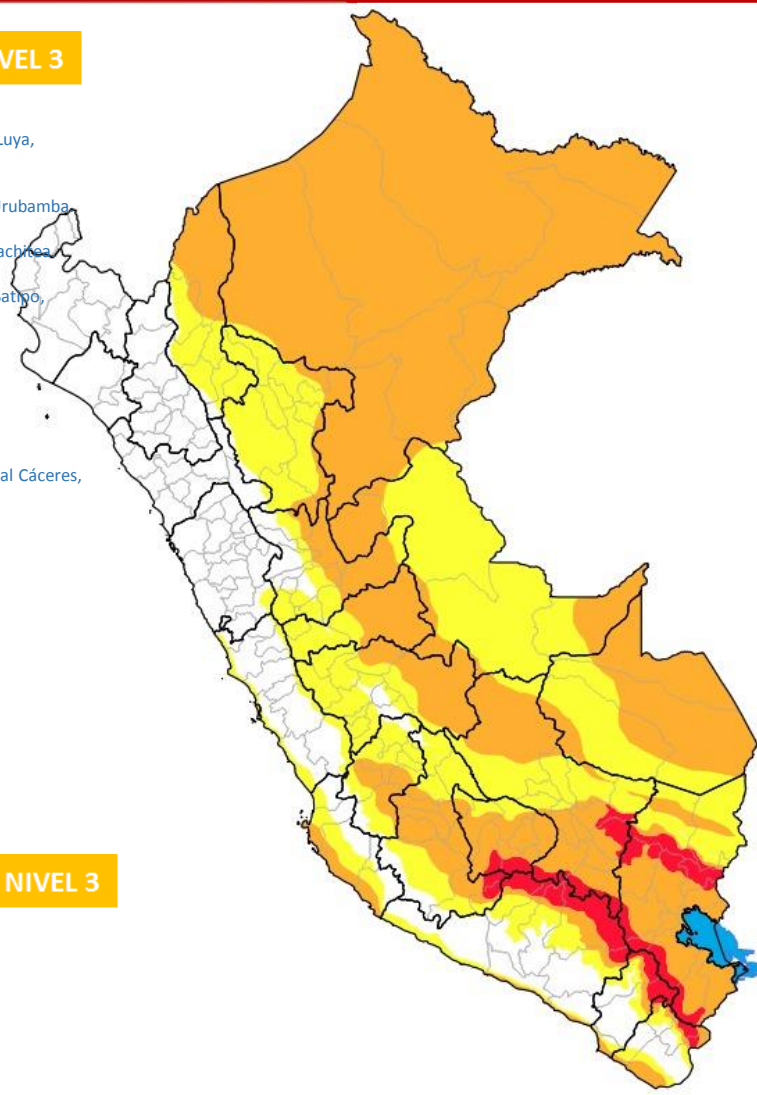

LLUVIAS EN LA SELVA

NIVEL 3

Departamentos y Provincias Alertados :

AMAZONAS: Bagua, Bongará, Chachapoyas, Condorcanqui, Luya, Rodríguez de Mendoza, Utcubamba.

AYACUCHO: Huanta, La Mar

CUSCO: Calca, La Convención, Paucartambo, Quispicanchi, Urubamba

HUANCAVELICA: Tayacaja.

HUANUCO: Humalíes, Huánuco, Leoncio Prado, Marañón, Pachitea, Puerto Inca.

JUNIN: Chanchamayo, Concepción, Huancayo, Jauja, Junín, Satipo, Tarma.

LORETO: Alto Amazonas, Dátém del Marañón, Loreto, Mariscal Ramón Castilla, Maynas, Putumayo, Requena, Ucayali.

MADRE DE DIOS: Manu, Tahuamanu, Tambopata.

PASCO: Oxapampa, Pasco.

PUNO: Carabaya, Sandía.

SAN MARTIN: Bellavista, El Dorado, Huallaga, Lamas, Mariscal Cáceres, Moyobamba, Picota, Rioja, San Martín, Tocache.

UCAYALI: Atalaya, Coronel Portillo, Padre Abad.

Finaliza: Martes, 24 de Julio de 2018

FRIAJE EN LA SELVA

NIVEL 3

Departamentos y Provincias Alertados :

CUSCO: Calca, La Convención, Paucartambo, Quispicanchi.