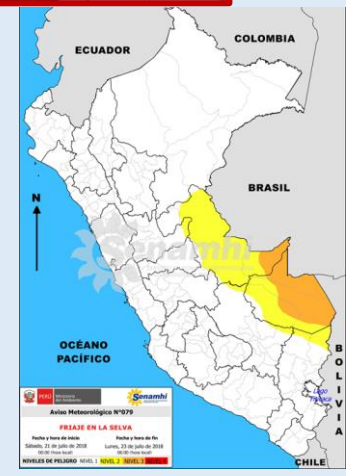

LLUVIAS EN LA SELVA

NIVEL 3

Departamentos y Provincias Alertados :

AMAZONAS: Bagua, Bongará, Chachapoyas, Condorcanqui, Luya, Rodríguez de Mendoza, Utcubamba.

AYACUCHO: Huanta, La Mar

CUSCO: Calca, La Convención, Paucartambo, Quispicanchi, Urubamba

UCAYALI: Atalaya, Coronel Portillo, Padre Abad.

Finaliza: Martes, 24 de Julio de 2018

FRIAJE EN LA SELVA

NIVEL 3

Departamentos y Provincias Alertados :

CUSCO: Calca, La Convención, Paucartambo, Quispicanchi.

HUANUCO: Humalíes, Huánuco, Leoncio Prado, Pachitea, Puerto Inca.

JUNIN: Chanchamayo, Satipo.

LORETO: Alto amazonas, Dátém del Marañón, Loreto, Mariscal Ramon Castilla, Maynas, Putumayo, Requena. **MADRE DE DIOS:** Manu, Tahuamanu, Tambopata.

PUNO: Carabaya, Sandía.

UCAYALI: Atalaya, Coronel Portillo, Padre Abad, Purús.

Finaliza: Lunes, 23 de Julio de 2018

Avisos meteorológicos emitidos por SENAMHI vigentes hasta el martes 24 de julio 2018

VIENTOS EN LA COSTA