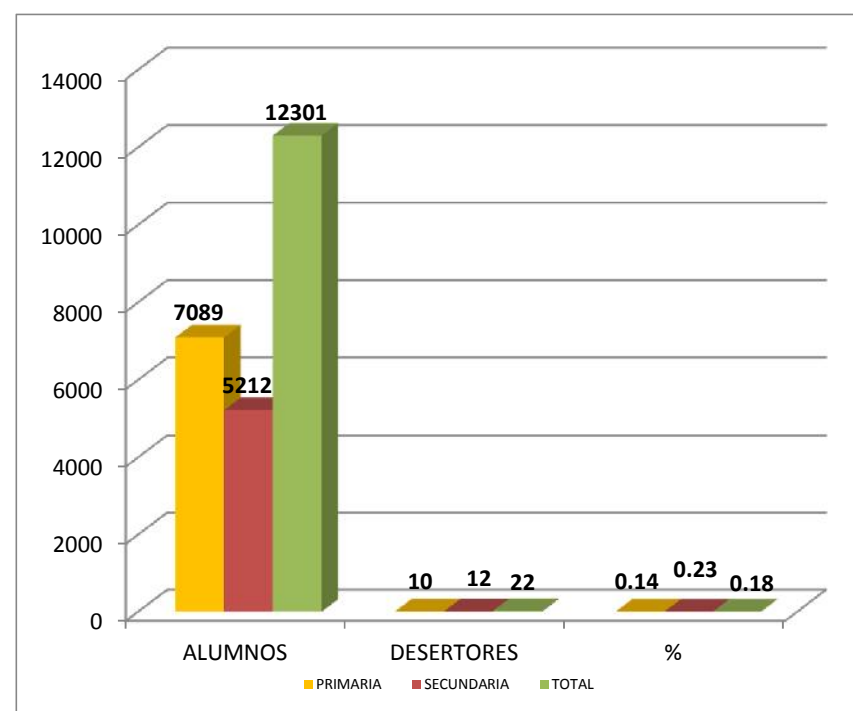

INDICADORES DE DESERCIÓN ESCOLAR 2020

UGEL TACNA: DESERCIÓN ESCOLAR 2020			
NIVEL	ALUMNOS	DESERTORES	%
PRIMARIA	34182	47	0.14
SECUNDARIA	26634	38	0.14
TOTAL	60816	85	0.14

FUENTE: FICHAS DE DESERCIÓN ESCOLAR 2020

UGEL TACNA: DESERCIÓN ESCOLAR 2020

UGEL TACNA: DESERCIÓN 2020 GESTIÓN ESTATAL			
NIVEL	ALUMNOS	DESERTORES	%
PRIMARIA	27093	37	0.14
SECUNDARIA	21422	26	0.12
TOTAL	48515	63	0.13

UGEL TACNA: DESERCIÓN 2020 GESTIÓN PARTICULAR			
NIVEL	ALUMNOS	DESERTORES	%
PRIMARIA	7089	10	0.14
SECUNDARIA	5212	12	0.23
TOTAL	12301	22	0.18