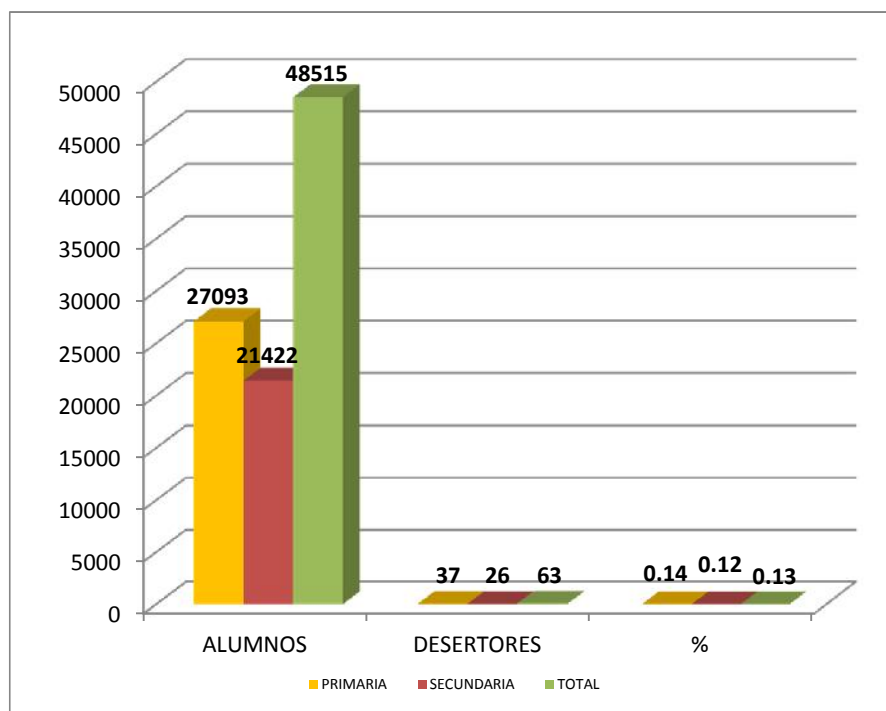

INDICADORES DE DESERCIÓN ESCOLAR 2020

UGEL TACNA: DESERCIÓN ESCOLAR 2020			
NIVEL	ALUMNOS	DESERTORES	%
PRIMARIA	34182	47	0.14
SECUNDARIA	26634	38	0.14
TOTAL	60816	85	0.14

FUENTE: FICHAS DE DESERCIÓN ESCOLAR 2020

UGEL TACNA: DESERCIÓN ESCOLAR 2020

UGEL TACNA: DESERCIÓN 2020 GESTIÓN ESTATAL			
NIVEL	ALUMNOS	DESERTORES	%
PRIMARIA	27093	37	0.14
SECUNDARIA	21422	26	0.12
TOTAL	48515	63	0.13

UGEL TACNA: DESERCIÓN 2020 GESTIÓN PARTICULAR			
NIVEL	ALUMNOS	DESERTORES	%
PRIMARIA	7089	10	0.14
SECUNDARIA	5212	12	0.23
TOTAL	12301	22	0.18