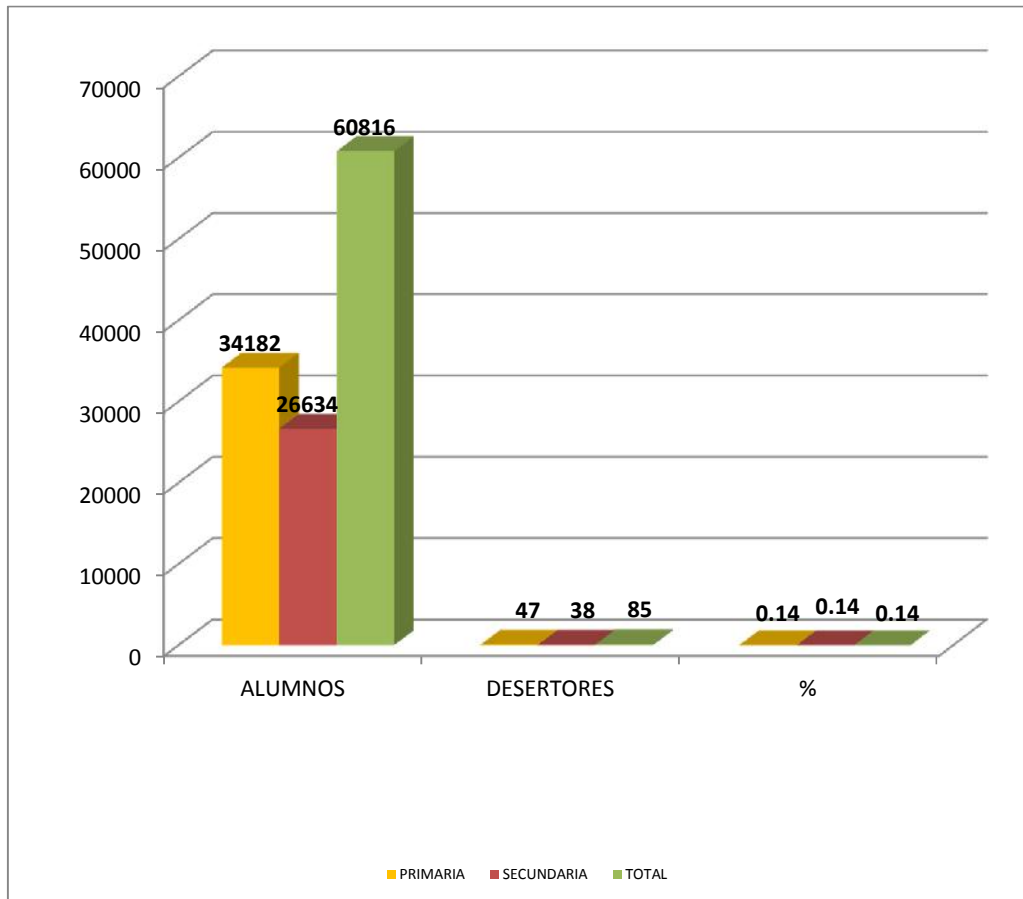

INDICADORES DE DESERCIÓN ESCOLAR 2020

UGEL TACNA: DESERCIÓN ESCOLAR 2020			
NIVEL	ALUMNOS	DESERTORES	%
PRIMARIA	34182	47	0.14
SECUNDARIA	26634	38	0.14
TOTAL	60816	85	0.14

FUENTE: FICHAS DE DESERCIÓN ESCOLAR 2020

UGEL TACNA: DESERCIÓN ESCOLAR 2020

UGEL TACNA: DESERCIÓN 2020 GESTIÓN ESTATAL			
NIVEL	ALUMNOS	DESERTORES	%
PRIMARIA	27093	37	0.14
SECUNDARIA	21422	26	0.12
TOTAL	48515	63	0.13

UGEL TACNA: DESERCIÓN 2020 GESTIÓN PARTICULAR			
NIVEL	ALUMNOS	DESERTORES	%
PRIMARIA	7089	10	0.14
SECUNDARIA	5212	12	0.23
TOTAL	12301	22	0.18

FUENTE: FICHAS DE DESERCIÓN ESCOLAR 2020