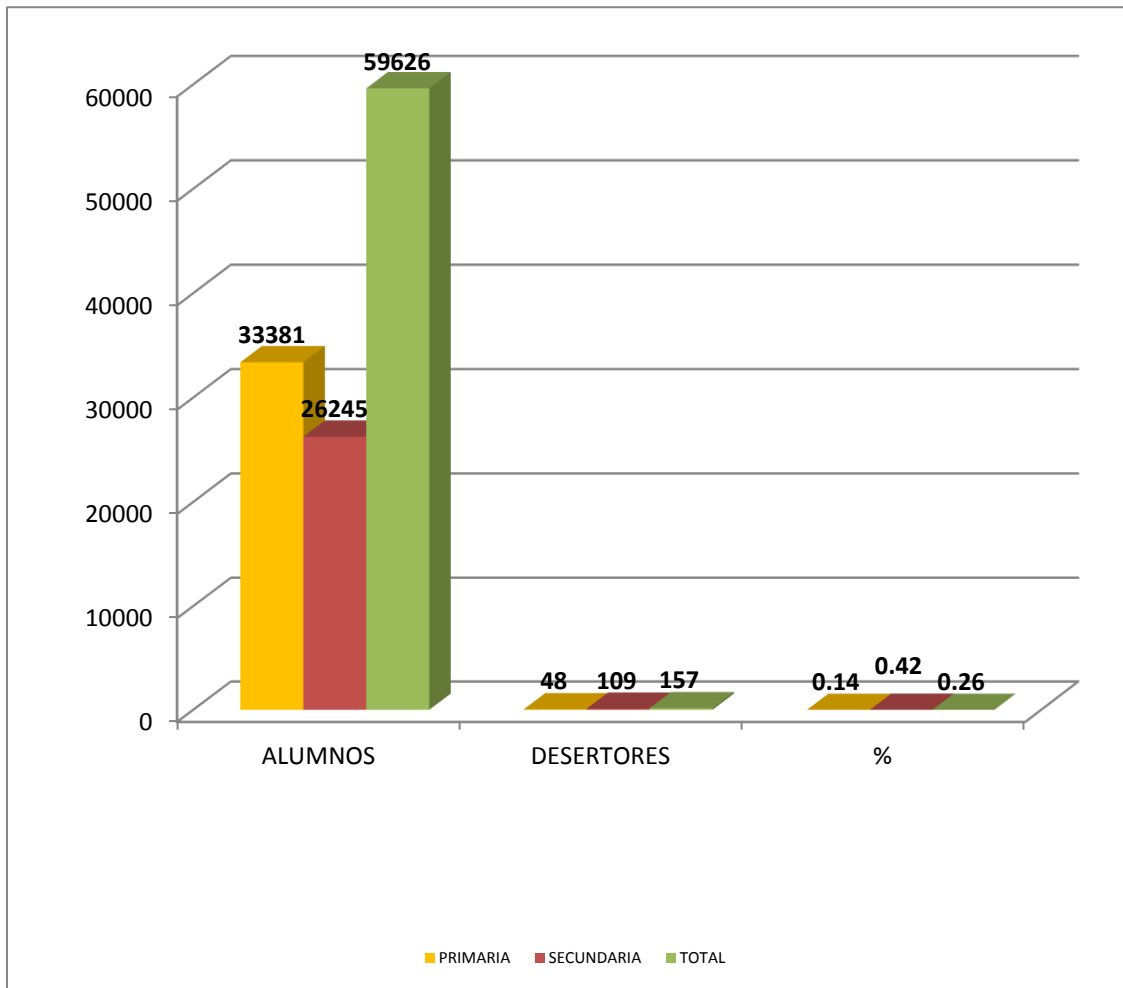

UGEL TACNA: DESERCIÓN ESCOLAR 2019

UGEL TACNA: DESERCIÓN 2019 GESTIÓN ESTATAL			
NIVEL	ALUMNOS	DESERTORES	%
PRIMARIA	26432	29	0.11
SECUNDARIA	20987	94	0.45
TOTAL	47419	123	0.26

UGEL TACNA: DESERCIÓN 2019 GESTIÓN PARTICULAR			
NIVEL	ALUMNOS	DESERTORES	%
PRIMARIA	6949	19	0.27
SECUNDARIA	5258	15	0.29
TOTAL	12207	34	0.28

FUENTE: FICHAS DE DESERCIÓN ESCOLAR 2019

INDICADORES DE DESERCIÓN ESCOLAR 2019

UGEL TACNA: DESERCIÓN ESCOLAR 2019			
NIVEL	ALUMNOS	DESERTORES	%
PRIMARIA	33381	48	0.14
SECUNDARIA	26245	109	0.42
TOTAL	59626	157	0.26

FUENTE: FICHAS DE DESERCIÓN ESCOLAR 2019