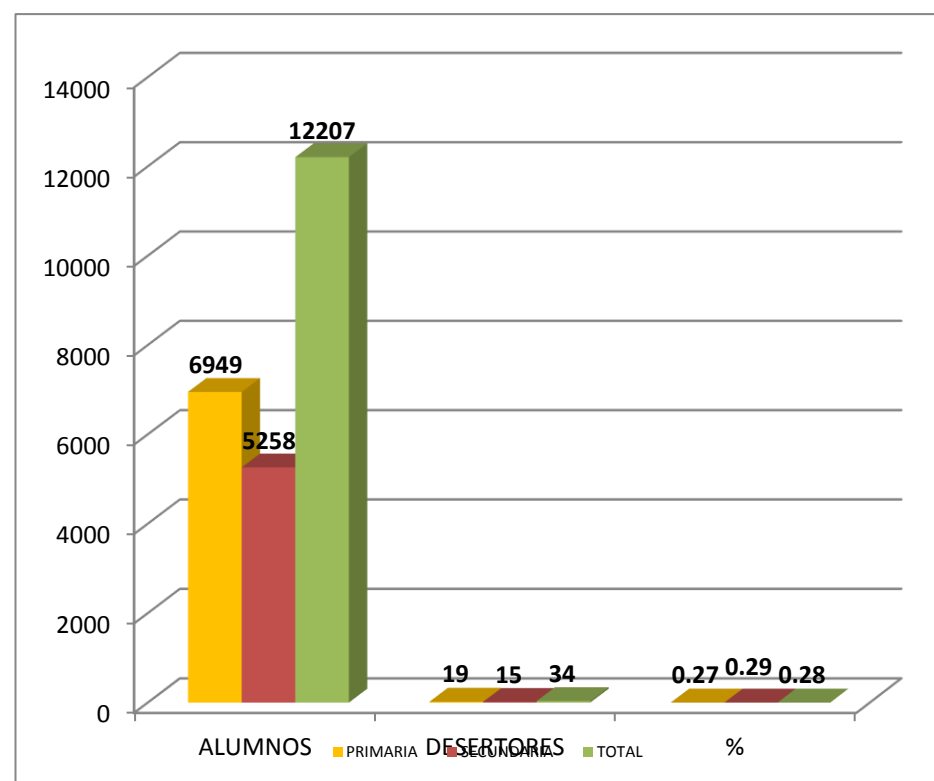

UGEL TACNA: DESERCIÓN ESCOLAR 2019

UGEL TACNA: DESERCIÓN 2019 GESTIÓN ESTATAL			
NIVEL	ALUMNOS	DESERTORES	%
PRIMARIA	26432	29	0.11
SECUNDARIA	20987	94	0.45
TOTAL	47419	123	0.26

UGEL TACNA: DESERCIÓN 2019 GESTIÓN PARTICULAR			
NIVEL	ALUMNOS	DESERTORES	%
PRIMARIA	6949	19	0.27
SECUNDARIA	5258	15	0.29
TOTAL	12207	34	0.28

FUENTE: FICHAS DE DESERCIÓN ESCOLAR 2019

INDICADORES DE DESERCIÓN ESCOLAR 2019

UGEL TACNA: DESERCIÓN ESCOLAR 2019			
NIVEL	ALUMNOS	DESERTORES	%
PRIMARIA	33381	48	0.14
SECUNDARIA	26245	109	0.42
TOTAL	59626	157	0.26