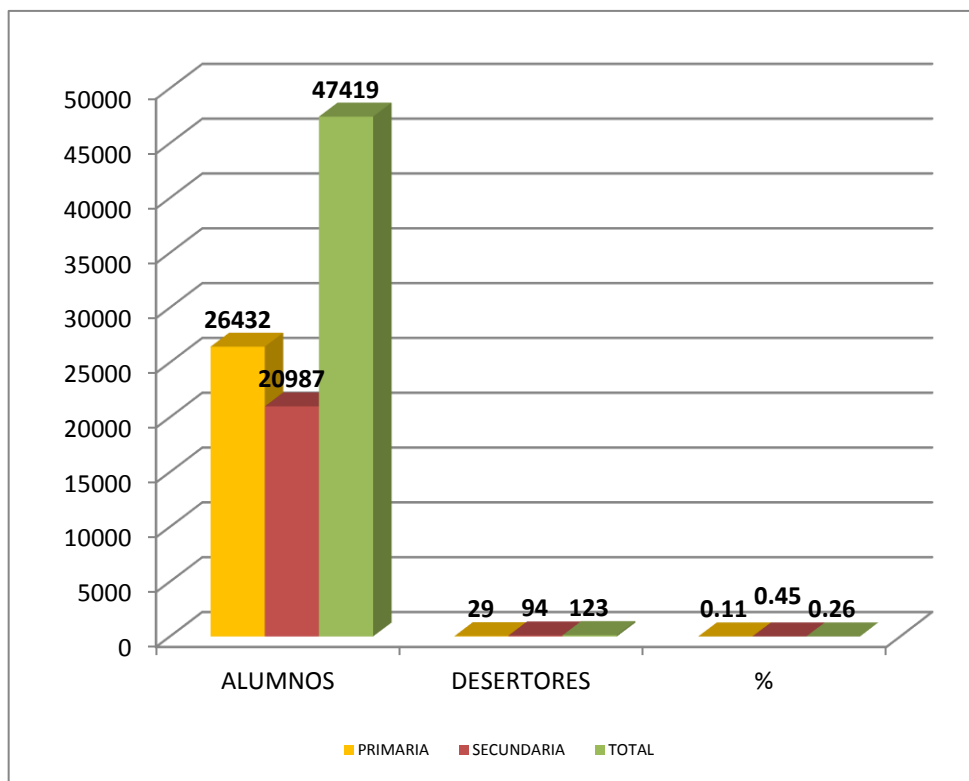

UGEL TACNA: DESERCIÓN ESCOLAR 2019

UGEL TACNA: DESERCIÓN 2019 GESTIÓN ESTATAL			
NIVEL	ALUMNOS	DESERTORES	%
PRIMARIA	26432	29	0.11
SECUNDARIA	20987	94	0.45
TOTAL	47419	123	0.26

UGEL TACNA: DESERCIÓN 2019 GESTIÓN PARTICULAR			
NIVEL	ALUMNOS	DESERTORES	%
PRIMARIA	6949	19	0.27
SECUNDARIA	5258	15	0.29
TOTAL	12207	34	0.28

FUENTE: FICHAS DE DESERCIÓN ESCOLAR 2019

INDICADORES DE DESERCIÓN ESCOLAR 2019

UGEL TACNA: DESERCIÓN ESCOLAR 2019			
NIVEL	ALUMNOS	DESERTORES	%
PRIMARIA	33381	48	0.14
SECUNDARIA	26245	109	0.42
TOTAL	59626	157	0.26