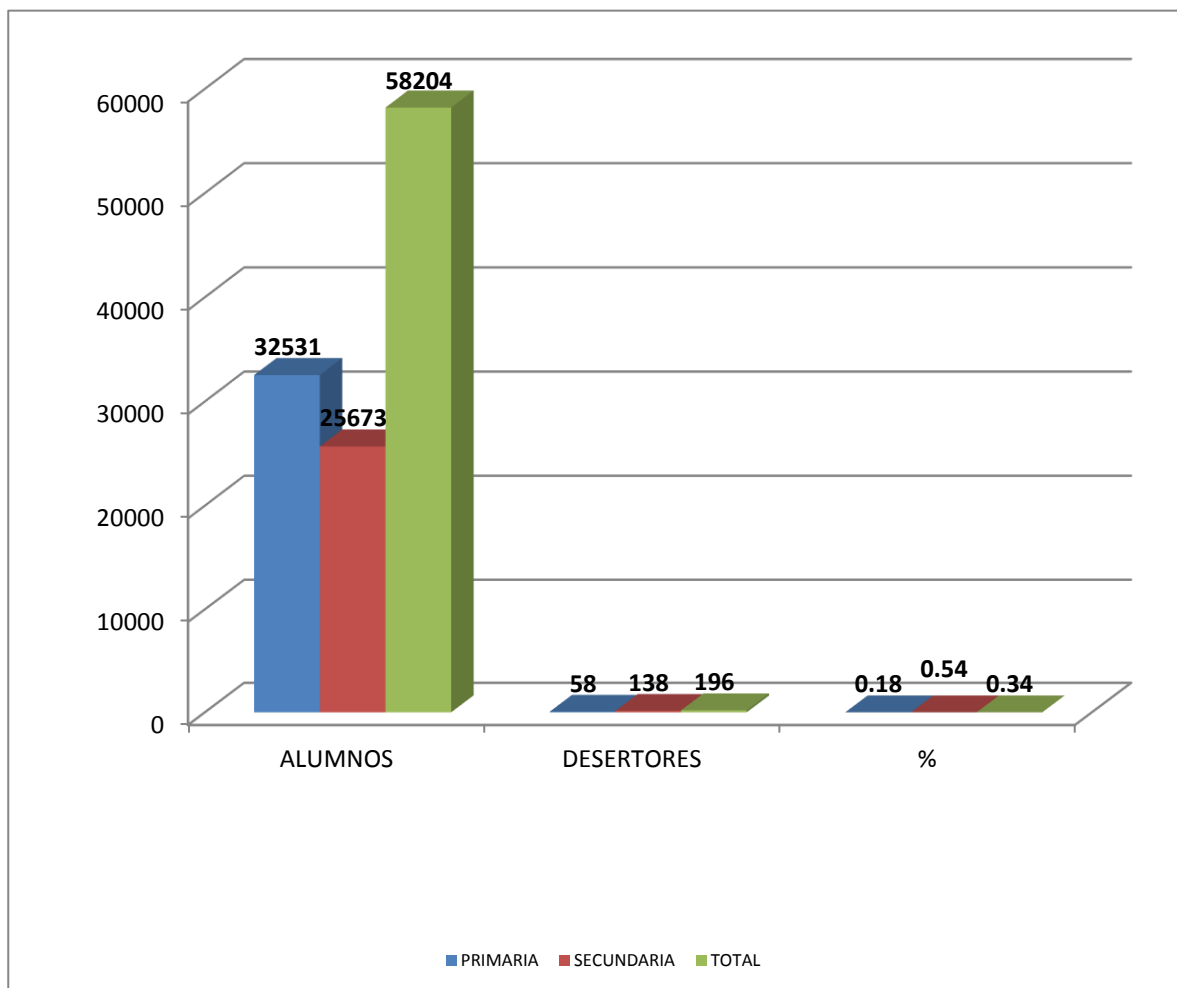

UGEL TACNA: DESERCIÓN ESCOLAR 2017

UGEL TACNA: DESERCIÓN 2017 GESTIÓN ESTATAL			
NIVEL	ALUMNOS	DESERTORES	%
PRIMARIA	25681	45	0.18
SECUNDARIA	20603	124	0.60
TOTAL	46284	169	0.37

UGEL TACNA: DESERCIÓN 2017 GESTIÓN PARTICULAR			
NIVEL	ALUMNOS	DESERTORES	%
PRIMARIA	6850	13	0.19
SECUNDARIA	5070	14	0.28
TOTAL	11920	27	0.23

FUENTE: FICHAS DE DESERCIÓN ESCOLAR 2017

UGEL TACNA: DESERCIÓN ESCOLAR 2017

UGEL TACNA: DESERCIÓN ESCOLAR 2017			
NIVEL	ALUMNOS	DESERTORES	%
PRIMARIA	32531	58	0.18
SECUNDARIA	25673	138	0.54
TOTAL	58204	196	0.34

FUENTE: FICHAS DE DESERCIÓN ESCOLAR 2017