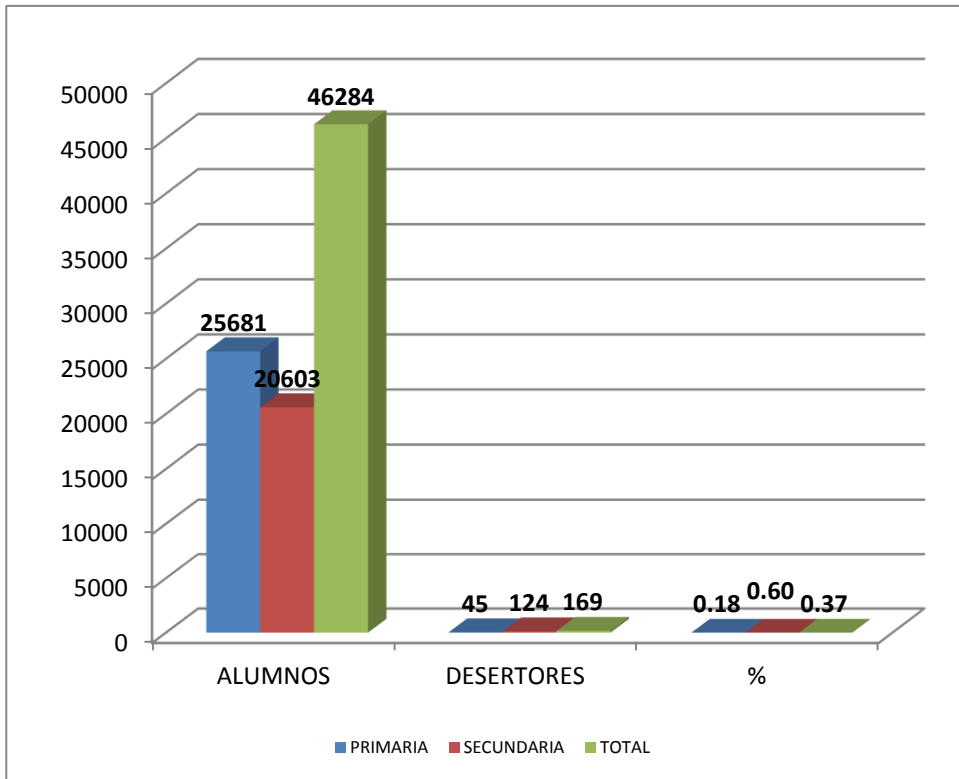

UGEL TACNA: DESERCIÓN ESCOLAR 2017

UGEL TACNA: DESERCIÓN 2017 GESTIÓN ESTATAL			
NIVEL	ALUMNOS	DESERTORES	%
PRIMARIA	25681	45	0.18
SECUNDARIA	20603	124	0.60
TOTAL	46284	169	0.37

UGEL TACNA: DESERCIÓN 2017 GESTIÓN PARTICULAR			
NIVEL	ALUMNOS	DESERTORES	%
PRIMARIA	6850	13	0.19
SECUNDARIA	5070	14	0.28
TOTAL	11920	27	0.23

FUENTE: FICHAS DE DESERCIÓN ESCOLAR 2017

UGEL TACNA: DESERCIÓN ESCOLAR 2017

UGEL TACNA: DESERCIÓN ESCOLAR 2017			
NIVEL	ALUMNOS	DESERTORES	%
PRIMARIA	32531	58	0.18
SECUNDARIA	25673	138	0.54
TOTAL	58204	196	0.34

FUENTE: FICHAS DE DESERCIÓN ESCOLAR 2017