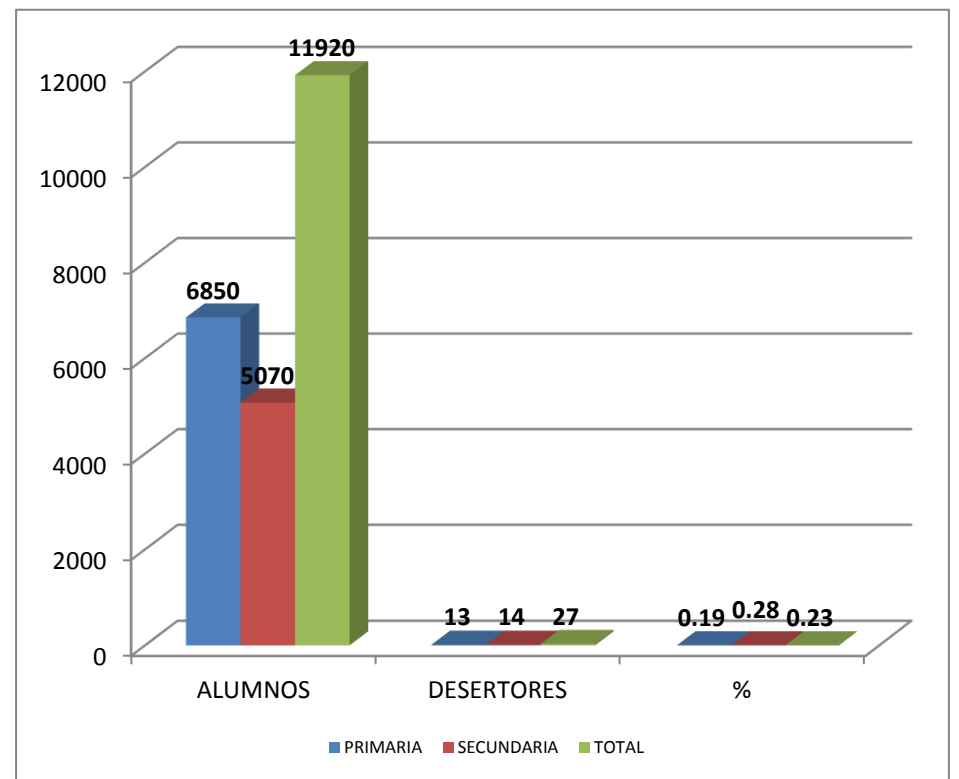

UGEL TACNA: DESERCIÓN ESCOLAR 2017

UGEL TACNA: DESERCIÓN 2017 GESTIÓN ESTATAL			
NIVEL	ALUMNOS	DESERTORES	%
PRIMARIA	25681	45	0.18
SECUNDARIA	20603	124	0.60
TOTAL	46284	169	0.37

UGEL TACNA: DESERCIÓN 2017 GESTIÓN PARTICULAR			
NIVEL	ALUMNOS	DESERTORES	%
PRIMARIA	6850	13	0.19
SECUNDARIA	5070	14	0.28
TOTAL	11920	27	0.23

FUENTE: FICHAS DE DESERCIÓN ESCOLAR 2017

UGEL TACNA: DESERCIÓN ESCOLAR 2017

UGEL TACNA: DESERCIÓN ESCOLAR 2017			
NIVEL	ALUMNOS	DESERTORES	%
PRIMARIA	32531	58	0.18
SECUNDARIA	25673	138	0.54
TOTAL	58204	196	0.34